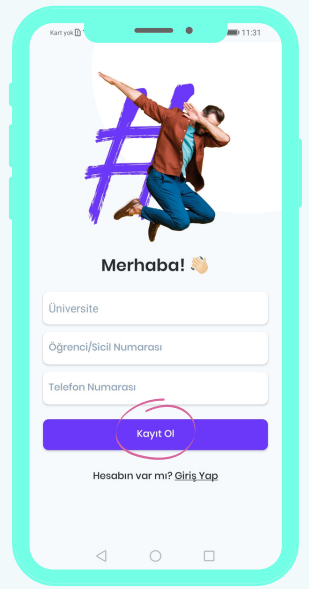

GEBZE

TEKNİK ÜNİVERSİTESİ

GET IT ON
Google Play

Download on the
App Store

EXPLORE IT ON
AppGallery

ÜYE OL

Üyeliğin Yoksa Ücretsiz Üye Ol

Uygulamayı açtığında ekranın en alt kısmında yer alan Kayıt Ol yazısını tıkla.
Açılan sayfada öncelikle üniversiteni seç, Öğrenci veya Sicil Numaranı gir ve son olarak cep telefonu numaranı yaz ve "Kayıt Ol" butonuna tıkla.

ŞİFRE BELİRLE

Sözleşme ve Metinleri Onayla

En az 6 haneli bir şifre belirle. Şifreyi doğru yazdığına emin olmak için alttaki kutucuğa tekrar gir.
Gerekli sözleşme ve metinleri okuduktan sonra yanındaki kutucuğa tıklayarak onayla ve İlerle butonuna bas.

UYGULAMAYI İNDİR

Uygulamayı Ücretsiz İndir

App Store, Google Play ve Huawei AppGallery'den uygulamayı ücretsiz indirebilirsiniz.
Yandaki kare kodları okutarak direkt markette SoliClub uygulamasına gidebilir, ya da uygulama marketinin arama çubuğuna SoliClub yazarak uygulamaya erişebilirsin.

NUMARANI DOĞRULA

Telefonuna Gelen Kodu Gir

Kayıt Ol butonuna bastıktan sonra girmiş olduğun cep telefonu numarasına bir doğrulama kodu gelecek.
Gelen kodu ekrana gir ve İlerle butonuna bas.

GİRİŞ YAP

Mobil Özgürlüğün Tadını Çıkar