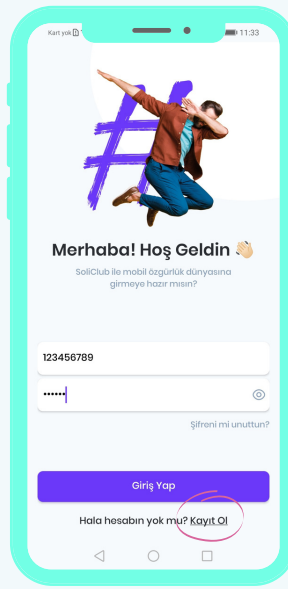

GEBZE

TEKNİK ÜNİVERSİTESİ

GET IT ON
Google Play

Download on the
App Store

EXPLORE IT ON
AppGallery

ÜYE OL

Üyeliğin Yoksa Ücretsiz Üye Ol

Uygulamayı açtığında ekranın en alt kısmında yer alan Kayıt Ol yazısını tıkla.
Açılan sayfada öncelikle üniversiteni seç, Öğrenci veya Sicil Numaranı gir ve son olarak cep telefonu numaranı yaz ve "Kayıt Ol" butonuna tıkla.

ŞİFRE BELİRLE

Sözleşme ve Metinleri Onayla

En az 6 haneli bir şifre belirle. Şifreyi doğru yazdığına emin olmak için alttaki kutucuğa tekrar gir.
Gerekli sözleşme ve metinleri okuduktan sonra yanındaki kutucuğa tıklayarak onayla ve İlerle butonuna bas.

UYGULAMAYI İNDİR

Uygulamayı Ücretsiz İndir

App Store, Google Play ve Huawei AppGallery'den uygulamayı ücretsiz indirebilirsiniz.
Yandaki kare kodları okutarak direkt markette SoliClub uygulamasına gidebilir, ya da uygulama marketinin arama çubuğuna SoliClub yazarak uygulamaya erişebilirsin.

NUMARANI DOĞRULA

Telefonuna Gelen Kodu Gir

Kayıt Ol butonuna bastıktan sonra girmiş olduğun cep telefonu numarasına bir doğrulama kodu gelecek.
Gelen kodu ekrana gir ve İlerle butonuna bas.

GİRİŞ YAP

Mobil Özgürlüğün Tadını Çıkar