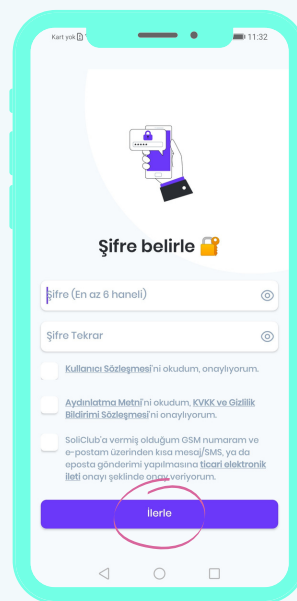

GEBZE

TEKNİK ÜNİVERSİTESİ

GET IT ON
Google Play

Download on the
App Store

EXPLORE IT ON
AppGallery

ÜYE OL

Üyeliğin Yoksa Ücretsiz Üye Ol

Uygulamayı açtığında ekranın en alt kısmında yer alan Kayıt Ol yazısını tıkla.
Açılan sayfada öncelikle üniversiteni seç, Öğrenci veya Sicil Numaranı gir ve son olarak cep telefonu numaranı yaz ve "Kayıt Ol" butonuna tıkla.

ŞİFRE BELİRLE

Sözleşme ve Metinleri Onayla

En az 6 haneli bir şifre belirle. Şifreyi doğru yazdığına emin olmak için alttaki kutucuğa tekrar gir.
Gerekli sözleşme ve metinleri okuduktan sonra yanındaki kutucuğa tıklayarak onayla ve İlerle butonuna bas.

UYGULAMAYI İNDİR

Uygulamayı Ücretsiz İndir

App Store, Google Play ve Huawei AppGallery'den uygulamayı ücretsiz indirebilirsiniz.
Yandaki kare kodları okutarak direkt markette SoliClub uygulamasına gidebilir, ya da uygulama marketinin arama çubuğuna SoliClub yazarak uygulamaya erişebilirsin.

NUMARANI DOĞRULA

Telefonuna Gelen Kodu Gir

Kayıt Ol butonuna bastıktan sonra girmiş olduğun cep telefonu numarasına bir doğrulama kodu gelecek.
Gelen kodu ekrana gir ve İlerle butonuna bas.

GİRİŞ YAP

Mobil Özgürlüğün Tadını Çıkar